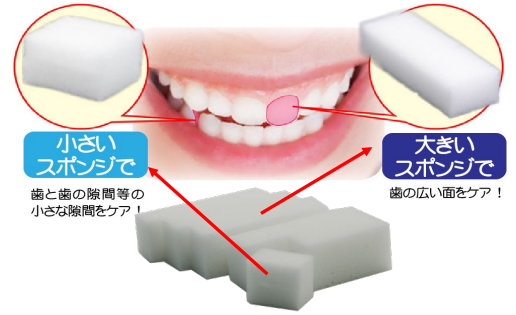

商品提案書

商品名	歯を白くするsuponji COMBI(大*3+小*6)	
JANコード	4560182827247	
税抜価格	480	円
セット内容	スポンジ大×3個、小×6個入	
原産国	日本	
単品入数	1	pcs
個装サイズ	約 120×91×17	mm
単品重量	約 3	g
内箱入数	-	pcs
内箱サイズ	-	mm
内箱重量	-	kg
外箱入数	-	pcs
外箱サイズ	-	mm
外箱重量	-	kg

この超極細繊維が歯の表面の凹部に **フィット!**

販促物

成分	スポンジ: メラミン樹脂	動画		什器		POP		WEB		その他
		日本語吹き替え	-	トレイ	-	A5	-	公式サイト	-	
		日本語テロップ	-	吊り下げ	-	丸POP	-	LP	○	
		英語	-	置き型	-	スウィングPOP	-	サムネイル	○	

広範囲からピンポイントまでしっかりケア!
大小2サイズのスポンジセット登場

大人気『歯を白くするsuponji』シリーズから新作登場!

キューブスポンジが歯と歯の溝もしっかりケア!
意外に黄ばみが気になる歯と歯の間もキューブタイプのミニスポンジの角を使うことでピンポイントにケアが可能になりました。

今まで通り、広範囲もしっかりケア!
キューブ型のミニスポンジと従来サイズのスポンジも3個セットされているので、ケアしたいポイントで使い分けいただけます。

リモートワークでホワイトニングに注目!?
リモート会議が一般化され、実際対面での会話時よりも、顔や口元を見られる機会が増えた為、歯のホワイトニングに気を遣う方が増加しています。