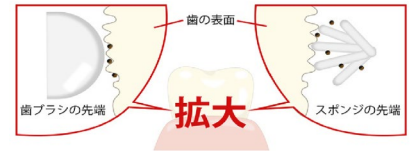

商品提案書

商品名	歯を白くするsuponji COMBI(大*3+小*6)	
JANコード	4560182827247	
税抜価格	480	円
セット内容	スポンジ大×3個、小×6個入	
原産国	日本	
単品入数	1	pcs
個装サイズ	約 120×91×17	mm
単品重量	約 3	g
内箱入数	-	pcs
内箱サイズ	-	mm
内箱重量	-	kg
外箱入数	-	pcs
外箱サイズ	-	mm
外箱重量	-	kg

この超極細繊維が歯の表面の凹部に **フィット!**

販促物

成分	スポンジ: メラミン樹脂	動画		什器		POP		WEB		その他
		日本語吹き替え	-	トレイ	-	A5	-	公式サイト	-	
		日本語テロップ	-	吊り下げ	-	丸POP	-	LP	○	
		英語	-	置き型	-	スウィングPOP	-	サムネイル	○	

広範囲からピンポイントまでしっかりケア!
大小2サイズのスポンジセット登場

大人気『歯を白くするsuponji』シリーズから新作登場!

キューブスポンジが歯と歯の溝もしっかりケア!
意外に黄ばみが気になる歯と歯の間もキューブタイプのミニスポンジの角を使うことでピンポイントにケアが可能になりました。

今まで通り、広範囲もしっかりケア!
キューブ型のミニスポンジと従来サイズのスポンジも3個セットされているので、ケアしたいポイントで使い分けいただけます。

リモートワークでホワイトニングに注目!?
リモート会議が一般化され、実際対面での会話時よりも、顔や口元を見られる機会が増えた為、歯のホワイトニングに気を遣う方が増加しています。